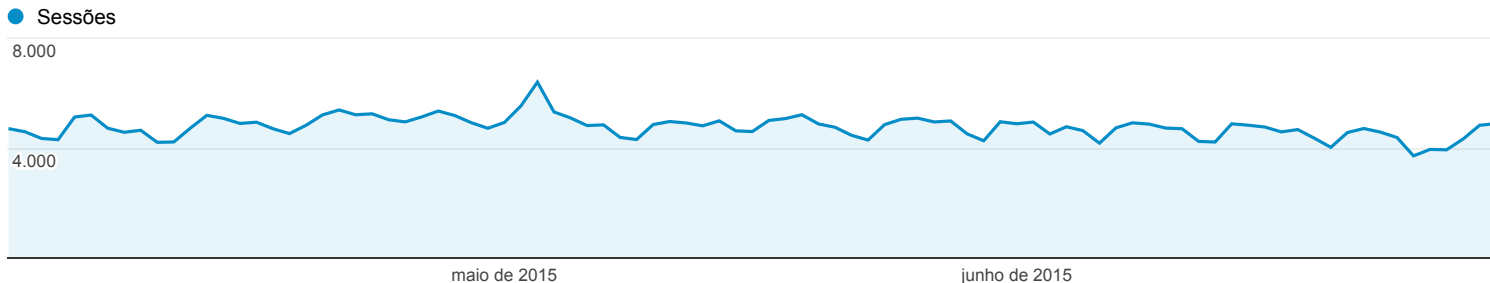

Visão geral do público-alvo

1 de abr de 2015 - 30 de jun de 2015

Todas as sessões
100,00%

Visão geral

Sessões
433.358

Usuários
377.376

Visualizações de página
555.381

Páginas / sessão
1,28

Duração média da sessão
00:01:11

Taxa de rejeição
86,83%

Porcentagem de novas sessões
84,60%

■ New Visitor ■ Returning Visitor

Idioma	Sessões	Porcentagem do Sessões
1. pt-br	366.159	84,49%
2. pt-pt	22.494	5,19%
3. en	19.190	4,43%
4. en-us	11.442	2,64%
5. pt	9.275	2,14%
6. en-gb	2.132	0,49%
7. es	355	0,08%
8. fr	321	0,07%
9. (not set)	254	0,06%
10. es-es	244	0,06%