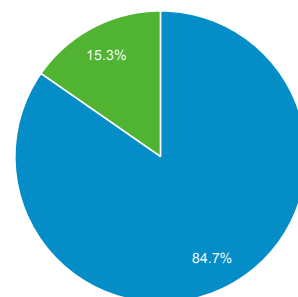

Visão geral do público-alvo

1 de abr de 2015 - 30 de jun de 2015

Todas as sessões
100,00%

Visão geral

Sessões
433.358

Usuários
377.376

Visualizações de página
555.381

Páginas / sessão
1,28

Duração média da sessão
00:01:11

Taxa de rejeição
86,83%

Porcentagem de novas sessões
84,60%

■ New Visitor ■ Returning Visitor

Idioma	Sessões	Porcentagem do Sessões
1. pt-br	366.159	84,49%
2. pt-pt	22.494	5,19%
3. en	19.190	4,43%
4. en-us	11.442	2,64%
5. pt	9.275	2,14%
6. en-gb	2.132	0,49%
7. es	355	0,08%
8. fr	321	0,07%
9. (not set)	254	0,06%
10. es-es	244	0,06%